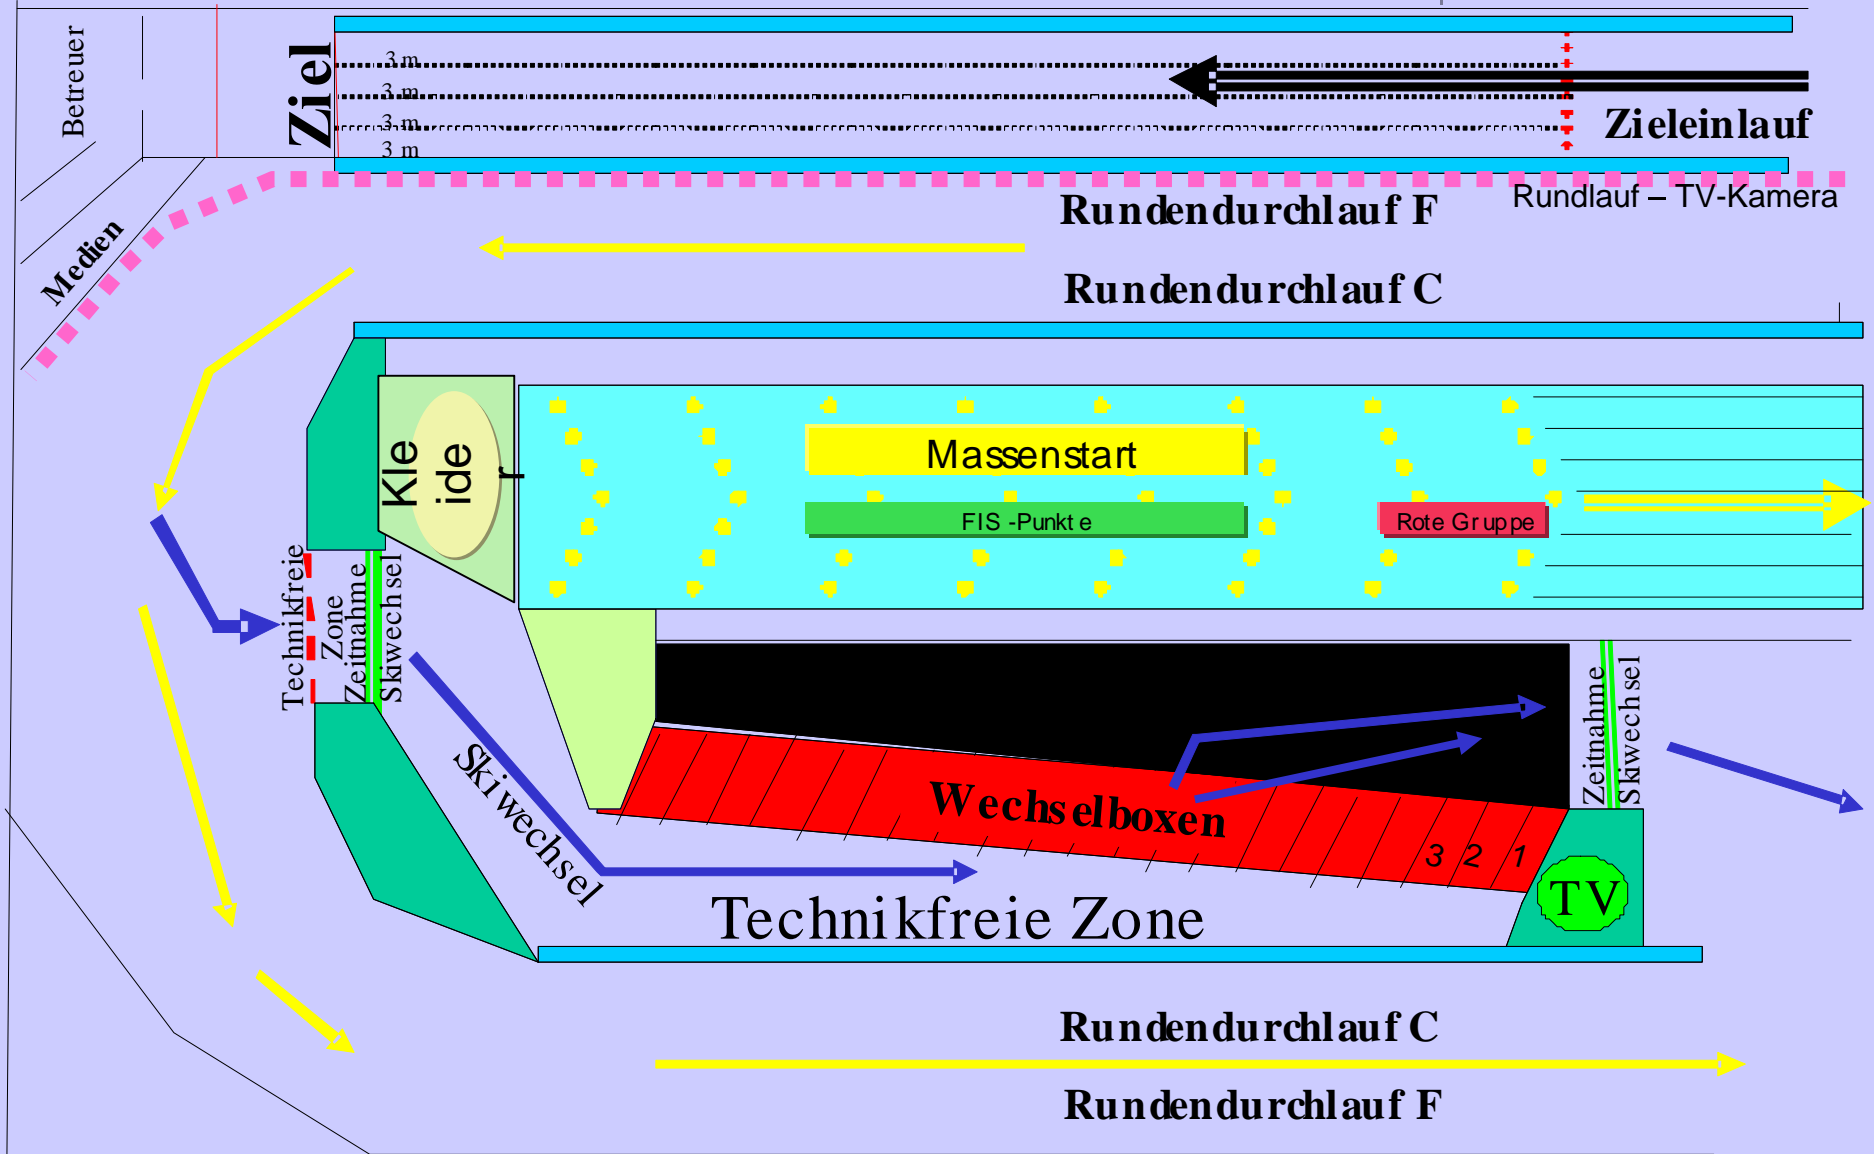

DOUBLE PURSUIT- EINE BOXENREIHE

Skimarkierung

Georg Zipfel, Oktober 2003

TV-Kamera